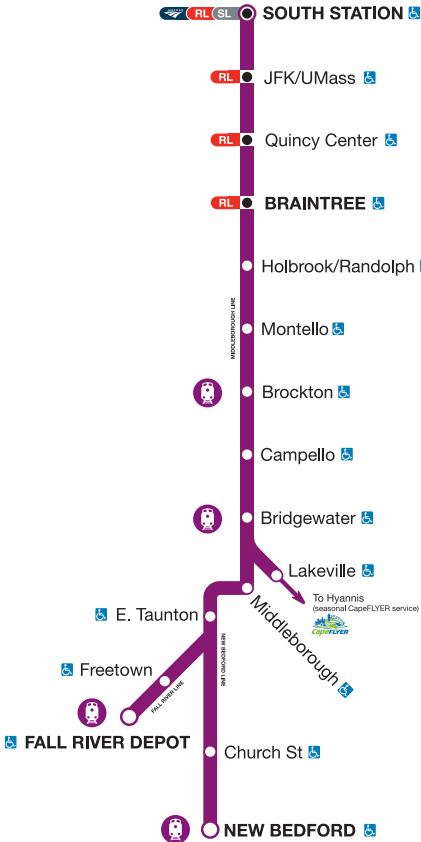

Massachusetts en tren

FALL RIVER/NEW BEDFORD LINE

Suba al tren y disfrute un día de paseo en la Línea Fall River/New Bedford

Sherlie's Kitchen

263 Court St,
Brockton, MA 02302

Brockton Station

~ 0.47 millas de la estación

Carver Pond

Carver Dr,
Bridgewater, MA 02324

Bridgewater Station

~ 0.9 millas de la estación

Children's Museum of Greater Fall River

441 N Main St,
Fall River, MA 02720

Fall River Depot Station

~ 0.62 millas de la estación

New Bedford Whaling Museum

18 Johnny Cake Hill,
New Bedford, MA 02740

New Bedford Station

~ 0.61 millas de la estación

Recorra las 12 líneas y descubra más cosas para hacer en:

MBTA.com/massbytrain

✕ @ MBTA_CR

\$10

LOS FINES DE SEMANA
¡VIAJES ILIMITADOS TODO EL FIN DE SEMANA POR SOLO \$10!

LOS NIÑOS MENORES DE 11 AÑOS

VIAJAN GRATIS

Descargue la app mTicket
Visite mta.com/mticket

Consíguelo en el
App Store

DESCARGAR EN
Google play