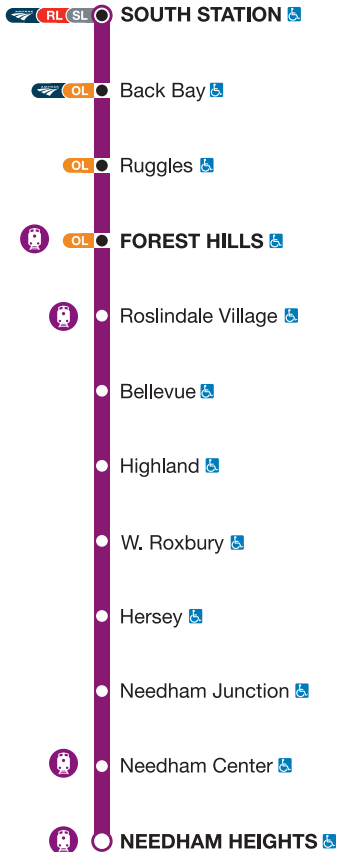

COMMUTER RAIL

Massachusetts en tren

NEEDHAM LINE

Suba al tren y disfrute un día de paseo en la Línea Needham

Midway Cafe

3496 Washington St,
Jamaica Plain, MA 02130

Forest Hills

~ 0.5 millas de la estación

Alexander the Great Park

3 Robert St,
Boston, MA 02131

Roslindale Village Station

~ 0.35 millas de la estación

Closet Exchange Consignment

906 Great Plain Ave,
Needham, MA 02492

Needham Center

~ 0.5 millas de la estación

Volante Farms

292 Forest St.,
Needham, MA 02492

Needham Heights

~ 0.9 millas de la estación

Recorra las 12 líneas y descubra más cosas para hacer en:

MBTA.com/massbytrain

@MBTA_CR

\$10

LOS FINES DE SEMANA
¡VIAJES ILIMITADOS TODO EL FIN
DE SEMANA POR SOLO \$10!

LOS NIÑOS
MENORES
DE 11 AÑOS

VIAJAN
GRATIS

Descargue la app mTicket
Visite mta.com/mticket

MÁS
ECOLÓGICO

MÁS
RÁPIDO

MÁS
INTELIGENTE