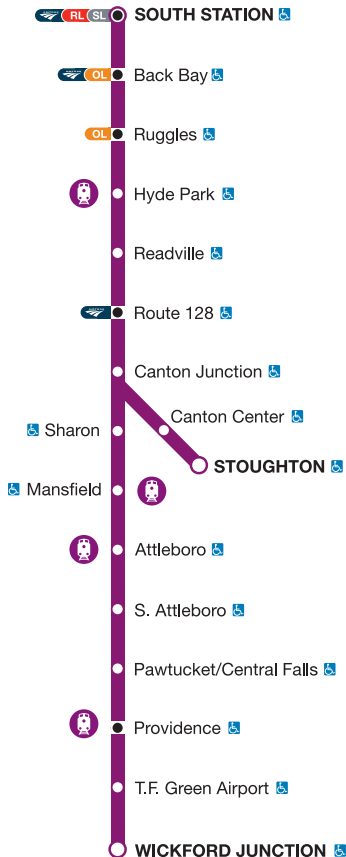

COMMUTER RAIL

Massachusetts en tren

PROVIDENCE/STOUGHTON LINE

Suba al tren y disfrute un día de paseo en la Línea Providence / Stoughton

Park 54 Restaurant

81 Fairmount Ave,
Hyde Park, MA 02136

Hyde Park Station

~ 0.15 millas de la estación

Fresh Catch (Seafood)

30 Chauncy St. #4,
Mansfield, MA 02048

Mansfield Station

~ 0.26 millas de la estación

Attleboro Industrial Museum

42 Union St,
Attleboro, MA 02048

Attleboro Station

~ 0.32 millas de la estación

Muse Paint Bar

117 N. Main St,
Providence, RI 02903

Providence Station

~ 0.33 millas de la estación

Recorra las 12 líneas y descubra más cosas para hacer en:

MBTA.com/massbytrain

[X](#) [@](#) [f](#) @MBTA_CR

\$10

LOS FINES DE SEMANA

¡VIAJES ILIMITADOS TODO EL FIN DE SEMANA POR SOLO \$10!

LOS NIÑOS MENORES DE 11 AÑOS

VIAJAN GRATIS

Descargue la app mTicket
Visite mta.com/mticket

Consíguelo en el
App Store