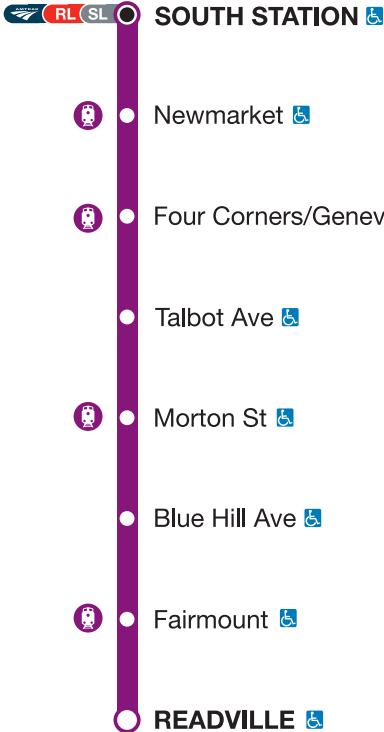

## FAIRMOUNT LINE

Pran tren an pou pase yon jounen sou liy Fairmount lan

### Victoria's Diner

1024 Massachusetts Ave,  
Boston, MA 02118

#### ● Four Corners/ Geneva Station

📍 ~ 0.7 mil depi estasyon an

### Chez Vous Roller Skating Rink

11 Rhoades Street,  
Boston, MA 02124