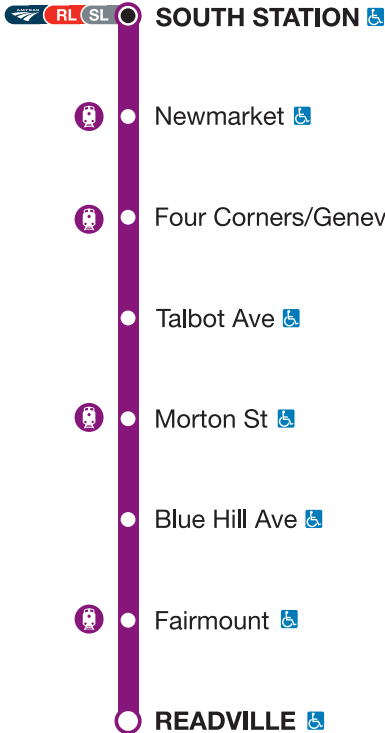

## FAIRMOUNT LINE

Basta pegar o trem por um dia na Linha Fairmount

### Victoria's Diner

1024 Massachusetts Ave,  
Boston, MA 02118

#### Newmarket Station

~ 0.1 m da estação

#### Four Corners/ Geneva Station

~ 0.7 m da estação