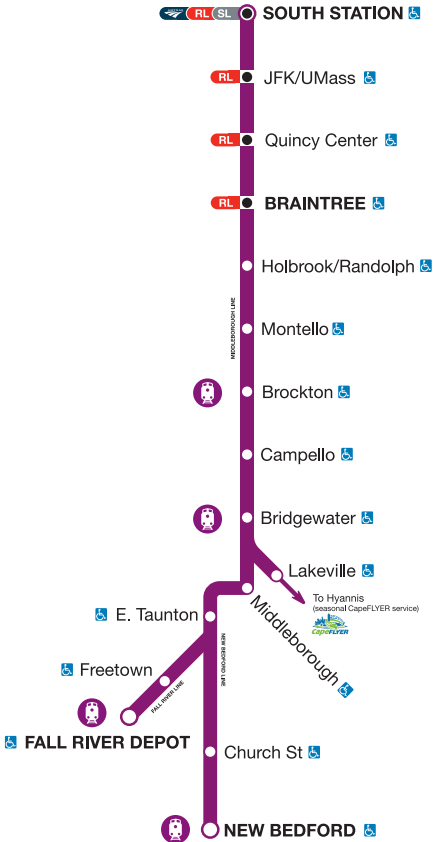

## FALL RIVER/NEW BEDFORD LINE

Basta pegar o trem por um dia na Linha Fall River/New Bedford

### Sherlie's Kitchen

263 Court St,  
Brockton, MA 02302

**Brockton Station**  
~ 0.47 m da estação

### Carver Pond

Carver Dr,  
Bridgewater, MA 02324

**Bridgewater Station**  
~ 0.9 m da estação

### Children's Museum of Greater Fall River

441 N Main St,  
Fall River, MA 02720

**Fall River Depot Station**  
~ 0.62 m da estação