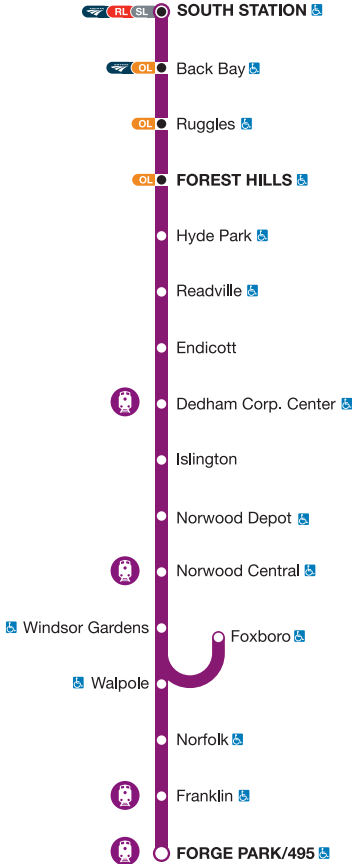

Eksplòre Mass nan Tren

FRANKLIN/FOXBORO LINE

Pran tren an pou pase yon jounen sou liy Franklin / Foxboro lan

Legacy Place (Mall)

680 Legacy Pl,
Dedham, MA 02026

🚶 Dedham Corporate Center

📍 ~ 0.3 mil depi estasyon an

Daddy's Dairy

95 Central St,
Norwood, MA 02062

🚶 Norwood Central Station

📍 ~ 0.5 mil depi estasyon an

Dean College Main Stage Theater

109 W Central St,
Franklin, MA 02038

🚶 Franklin Station

📍 ~ 0.3 mil depi estasyon an

Franklin State Forest

80 Forge Hill Rd,
Franklin, MA 02038

🚶 Forge Park / 495 Station

📍 ~ 2.3 mil depi estasyon an

Eksplòre tout 12 liy yo epi dekouvrì plis aktivite pou fè nan:

[MBTA.com/massbytrain](https://www.mbta.com/massbytrain)

COMMUTER RAIL

PI
RAPID

PI
ENTE LIJAN