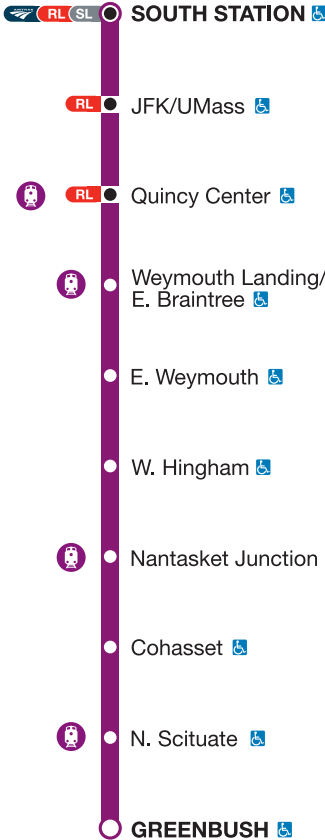

# Eksplòre Mass nan Tren

## GREENBUSH LINE

Pran tren an pou pase yon jounen sou liy Greenbush lan

#### ● Quincy Center Station

📍 ~ 0.5 mil depi estasyon an

### Waves Seafood

190 Quincy Avenue,  
Braintree, MA 02184