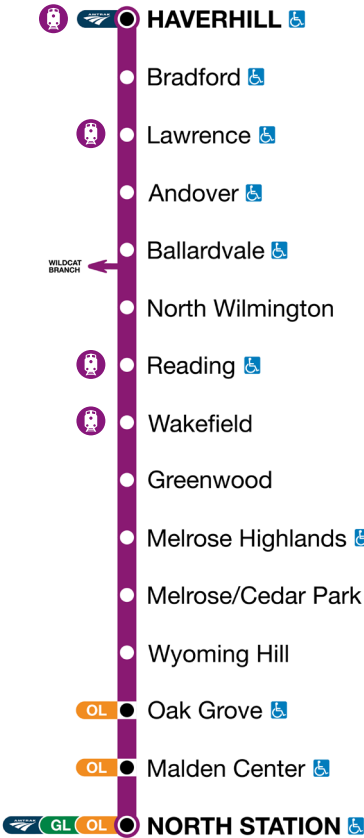

## HAVERHILL LINE

Pran tren an pou pase yon jounen sou liy Haverhill lan

### Welfare Records

58 River St,  
Haverhill, MA 01832

### Bunratty Tavern

620 Main St,  
Reading, MA 01867

### Lake Quannapowitt

468 North Ave,  
Wakefield, MA 01880