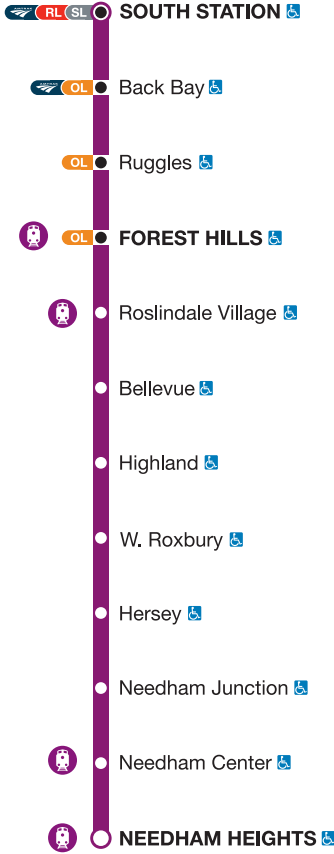

Eksplòre Mass nan Tren

NEEDHAM LINE

Pran tren an pou pase yon jounen sou liy Needham lan

Midway Cafe
 3496 Washington St,
 Jamaica Plain, MA 02130

Forest Hills
 ~ 0.5 mil depi estasyon an

Alexander the Great Park
 3 Robert St,
 Boston, MA 02131

Roslindale Village Station
 ~ 0.35 mil depi estasyon an

Closet Exchange Consignment
 906 Great Plain Ave,
 Needham, MA 02492

Needham Center
 ~ 0.5 mil depi estasyon an

Volante Farms
 292 Forest St.,
 Needham, MA 02492

Needham Heights
 ~ 0.9 mil depi estasyon an

Eksplòre tout 12 liy yo epi dekouври plis aktivite pou fè nan:

MBTA.com/massbytrain

@MBTA_CR

\$10 PANDAN WIKENN
 FÈ-KONT-VWAYAJ-OU

Haitian Creole / Kreyòl ayisyen

Telechaje app mTicket la
vizite mbta.com/mticket
OSWAOR

Telechaje nan
App Store

ANDROID APP LA NANI
Google play

PI
EKOLOJIK

COMMUTER RAIL

PI
RAPID

PI
ENTE LIJAN