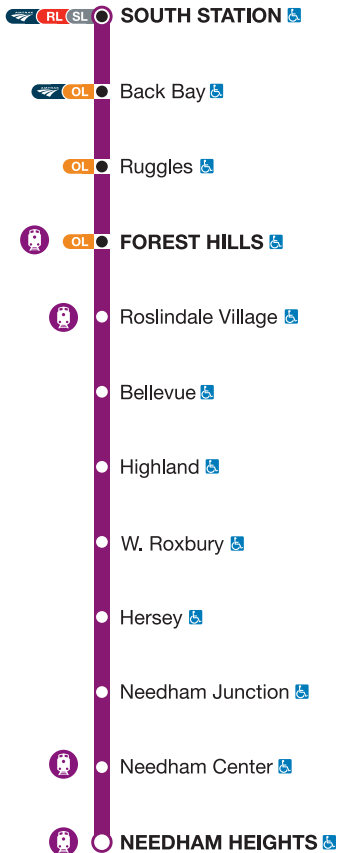

COMMUTER RAIL

## NEEDHAM LINE

Basta pegar o trem por um dia na Linha Needham

### Midway Cafe

3496 Washington St,  
Jamaica Plain, MA 02130

### Alexander the Great Park

3 Robert St,  
Boston, MA 02131