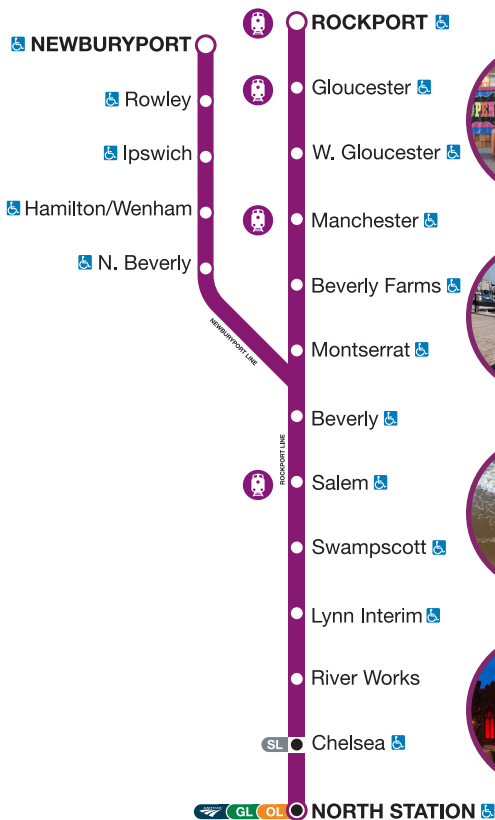

COMMUTER RAIL

## NEWBURYPORT/ROCKPORT LINE

Basta pegar o trem por um dia na Linha Newburyport / Rockport

**Cape Ann Community Cinema**  
37 Whistlestop Mall,  
Rockport, MA 01966

**Rockport Station**  
📍 ~ 0.14 m da estação

**Gloucester HarborWalk**  
9 Dale Ave,  
Gloucester, MA 01930

**Gloucester Station**  
📍 ~ 0.37 m da estação

**Singing Beach**  
119 Beach St,  
Manchester-by-the-Sea,  
MA 01944

**Manchester Station**  
📍 ~ 0.6 m da estação

**Salem Witch Museum**  
19 1/2 N Washington Square,  
Salem, MA 01970

**Salem Station**  
📍 ~ 0.61 m da estação

Explore as 12 linhas e acesse o site para saber tudo o que tem para fazer:

[MBTA.com/massbytrain](http://MBTA.com/massbytrain)