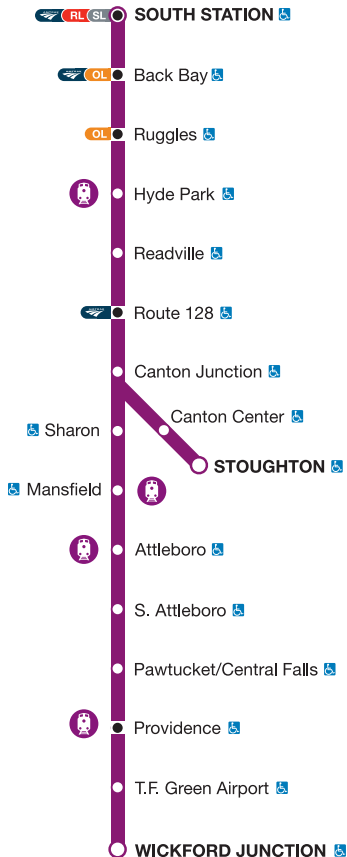

COMMUTER RAIL

Explore Mass de Trem

PROVIDENCE/STOUGHTON LINE

Basta pegar o trem por um dia na Linha Providence / Stoughton

Park 54 Restaurant

81 Fairmount Ave,
Hyde Park, MA 02136

Hyde Park Station

~ 0.15 m da estação

Fresh Catch (Seafood)

30 Chauncy St. #4,
Mansfield, MA 02048

Mansfield Station

~ 0.26 m da estação

Attleboro Industrial Museum

42 Union St,
Attleboro, MA 02048

Attleboro Station

~ 0.32 m da estação

Muse Paint Bar

117 N. Main St,
Providence, RI 02903

Providence Station

~ 0.33 m da estação

Explore as 12 linhas e acesse o site para saber tudo o que tem para fazer:

MBTA.com/massbytrain

[X](#) [@](#) [f](#) @MBTA_CR